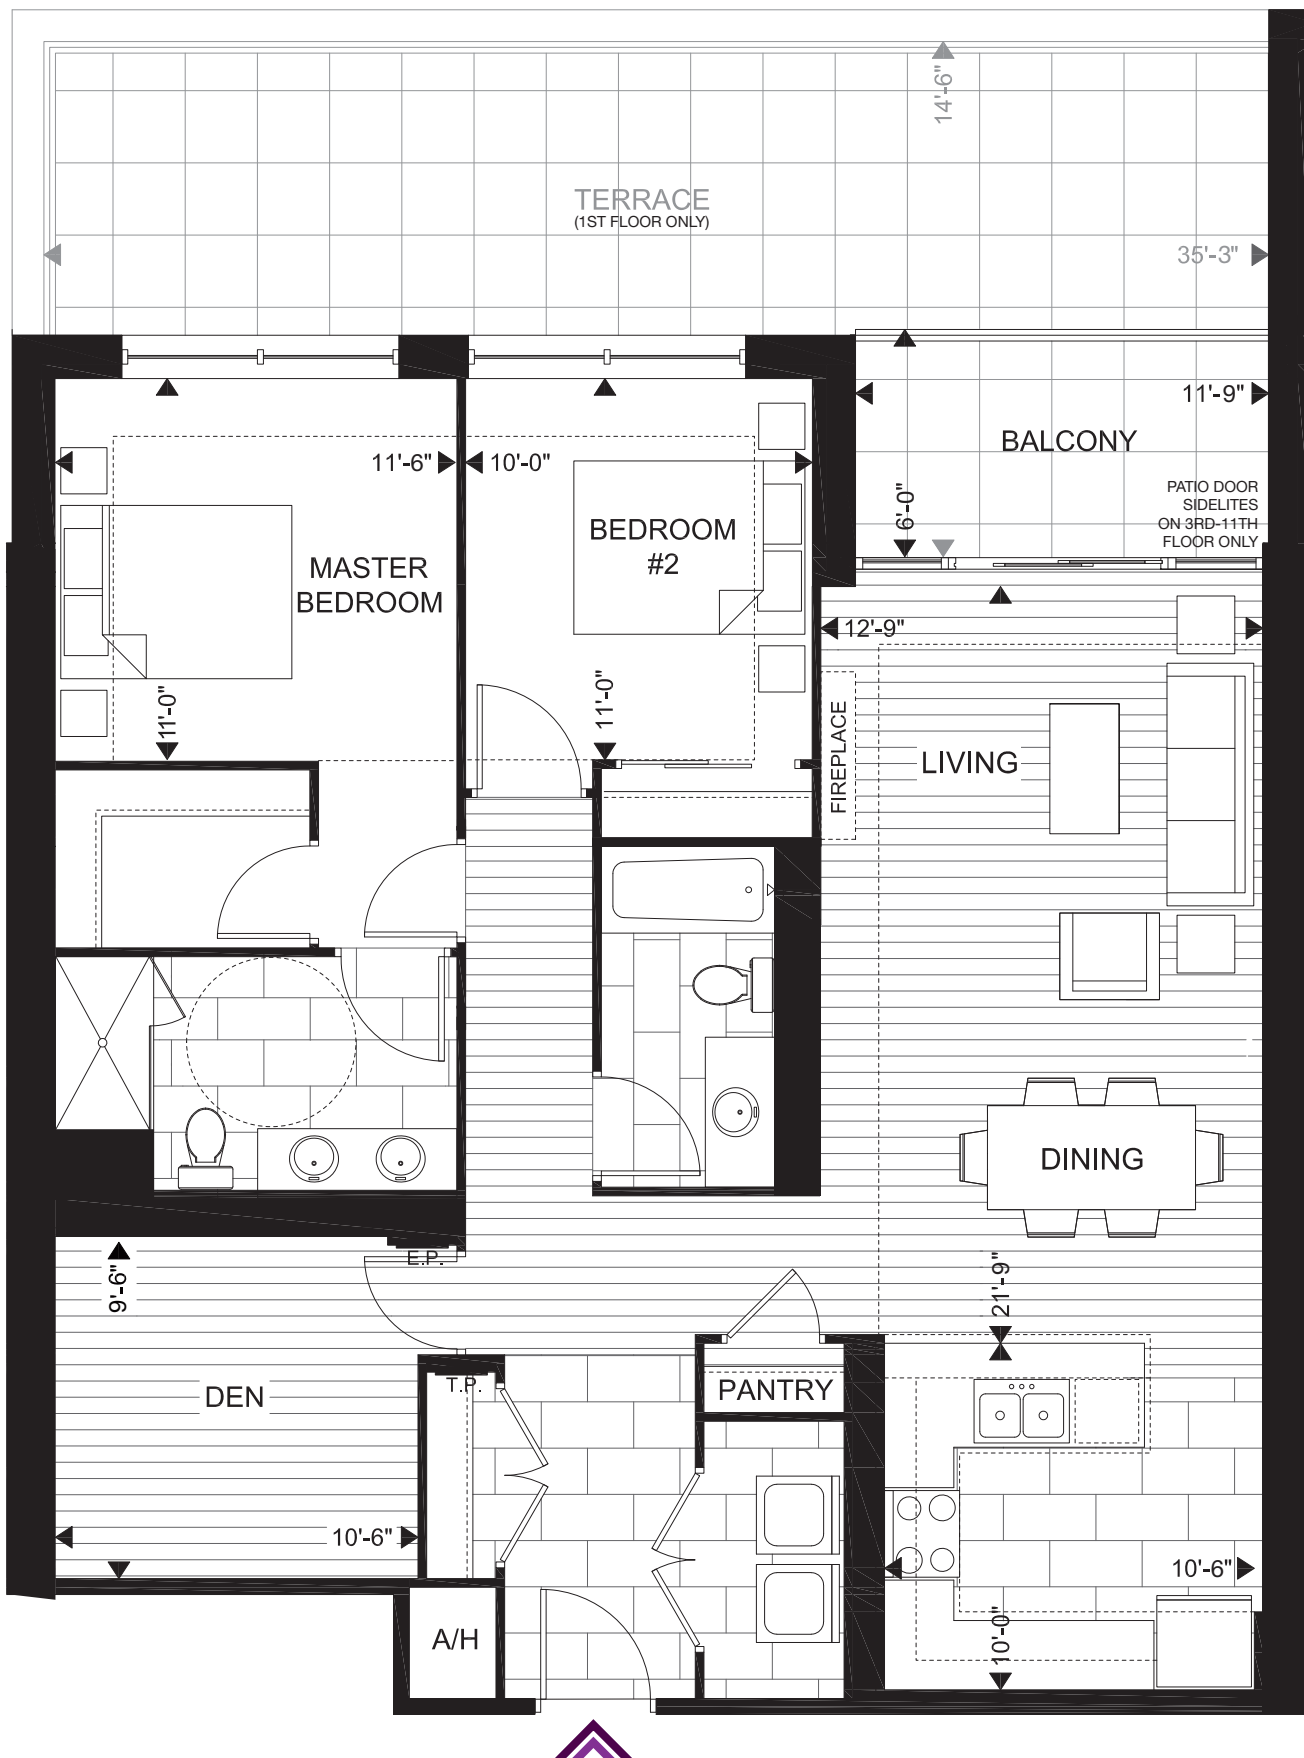

SUITE 2F 1325 SQ.FT. | 2 BED + DEN ACCESSIBLE

BALCONY: 74 SQ.FT. | TOTAL: 1399 SQ.FT.

SUITE 112 ONLY: 1325 SQ.FT. (TERRACE: 370 SQ.FT. | TOTAL: 1695 SQ.FT.)

SUITE AVAILABILITY