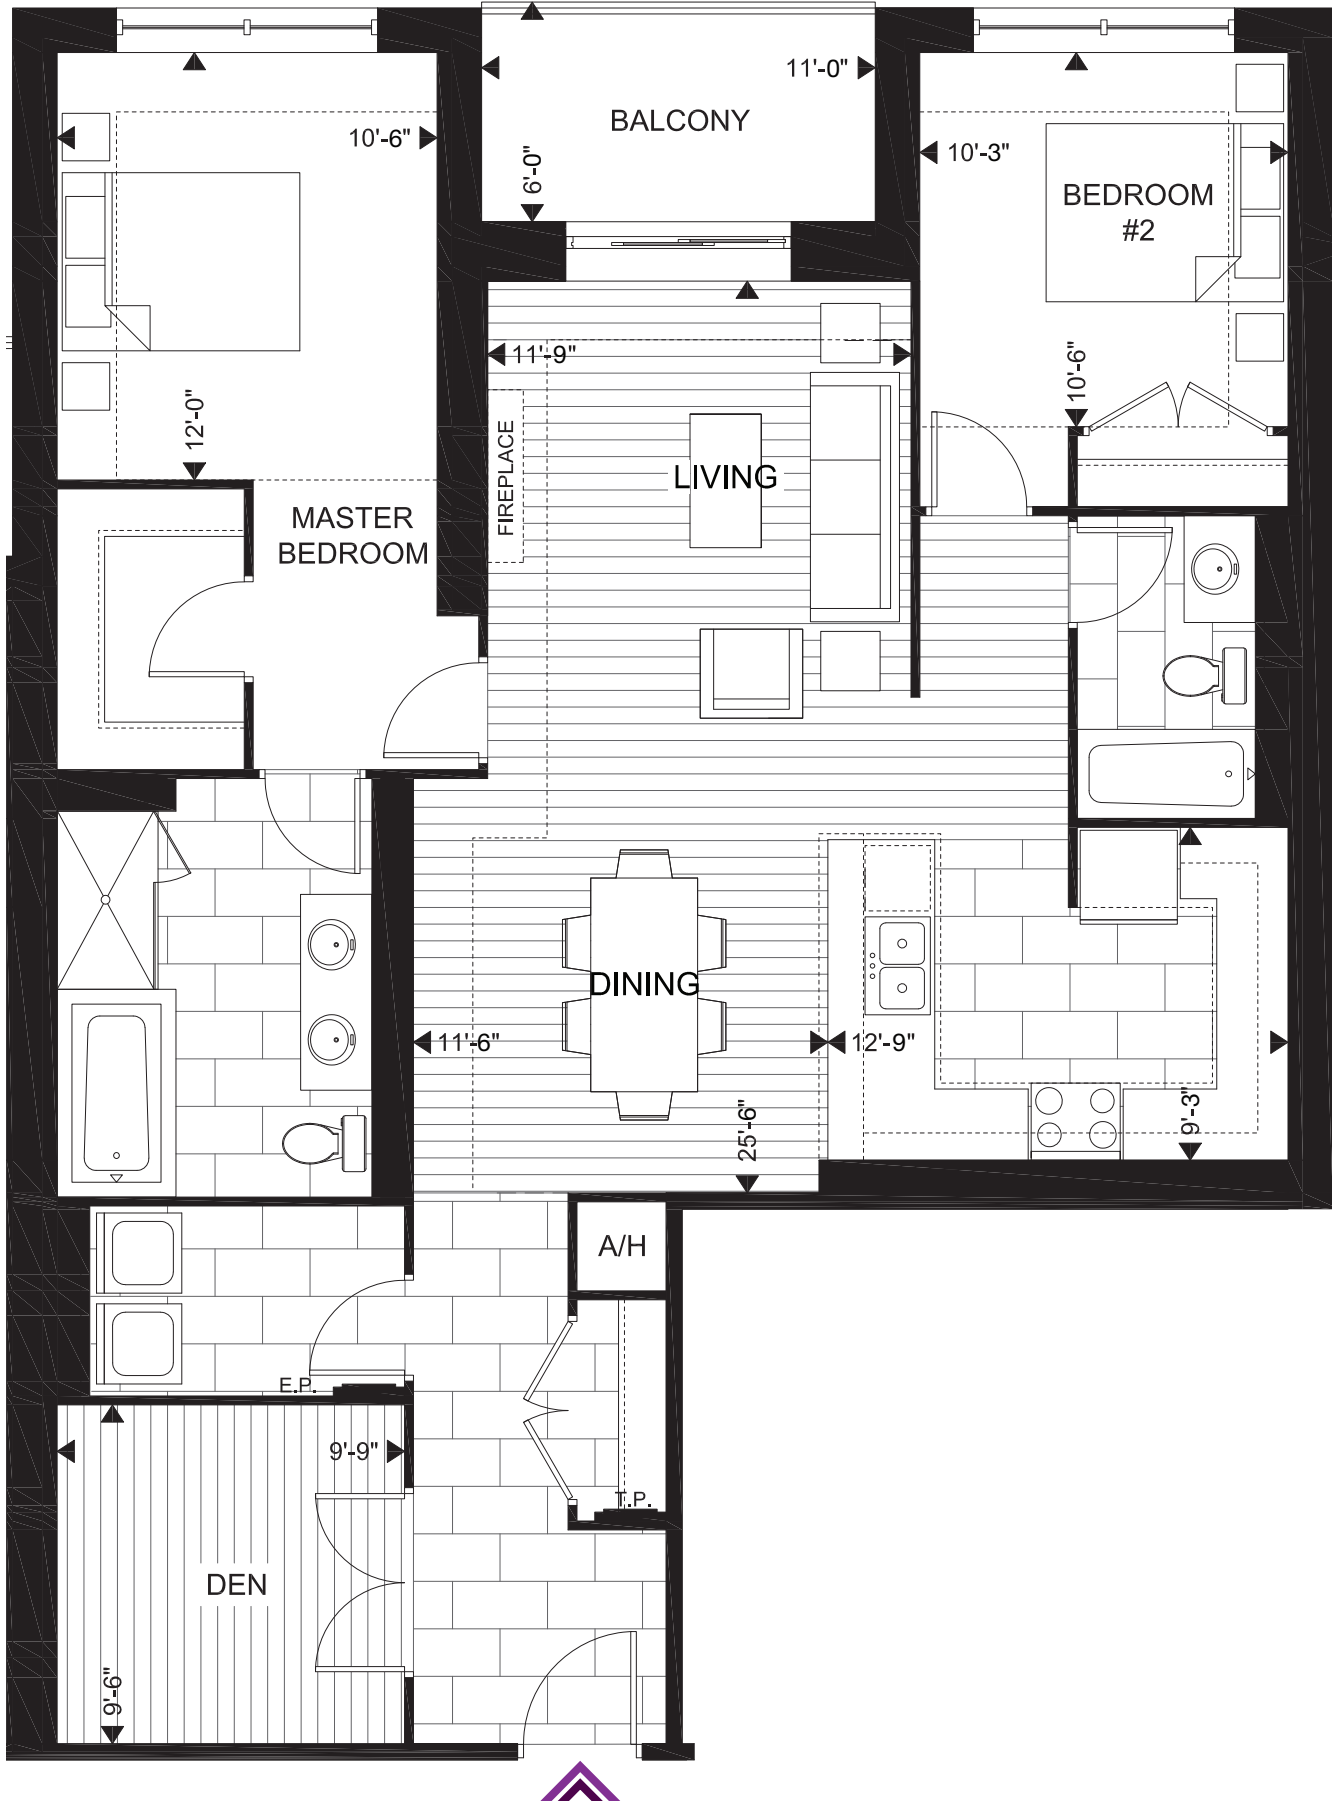

SUITE 2N 1431 SQ.FT. | 2 BED + DEN

BALCONY: 68 SQ.FT. | TOTAL: 1499 SQ.FT.

GORDON SQUARE
CONDOMINIUMS

SUITE AVAILABILITY