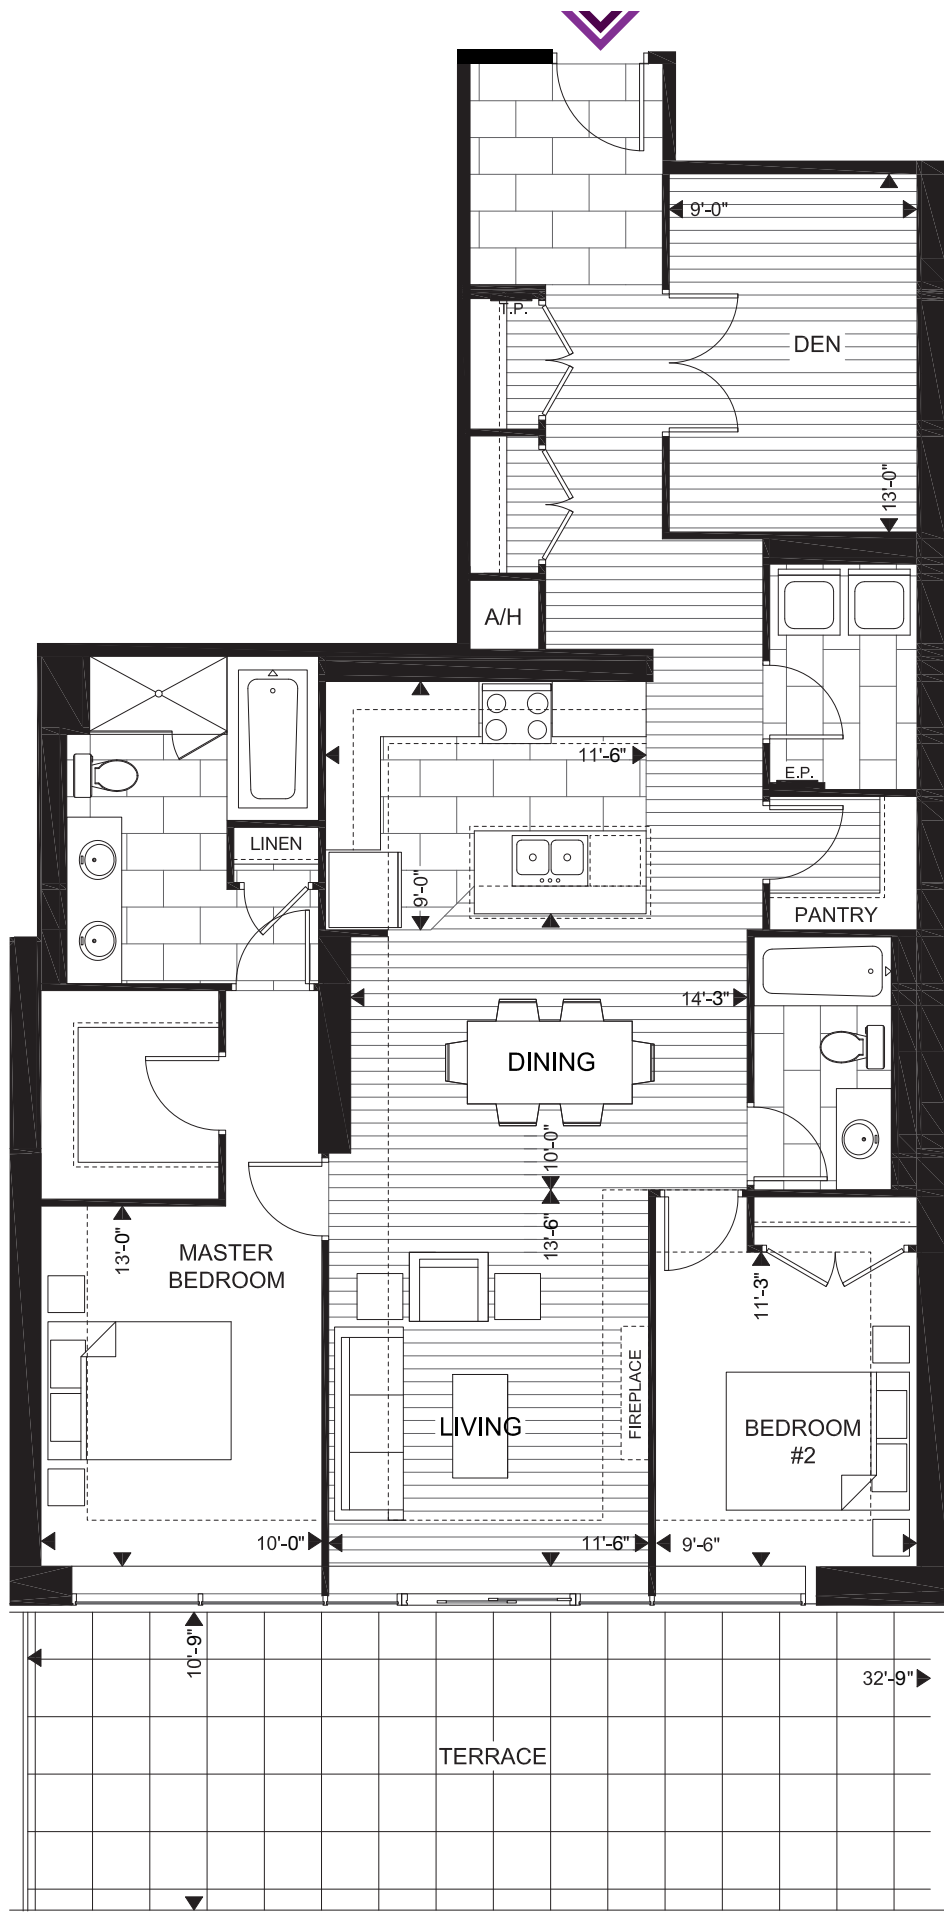

# SUITE 2Q 1473 SQ.FT. | 2 BED + DEN

TERRACE: 355 SQ.FT. | TOTAL: 1828 SQ.FT.

GORDON SQUARE  
CONDOMINIUMS

## SUITE AVAILABILITY