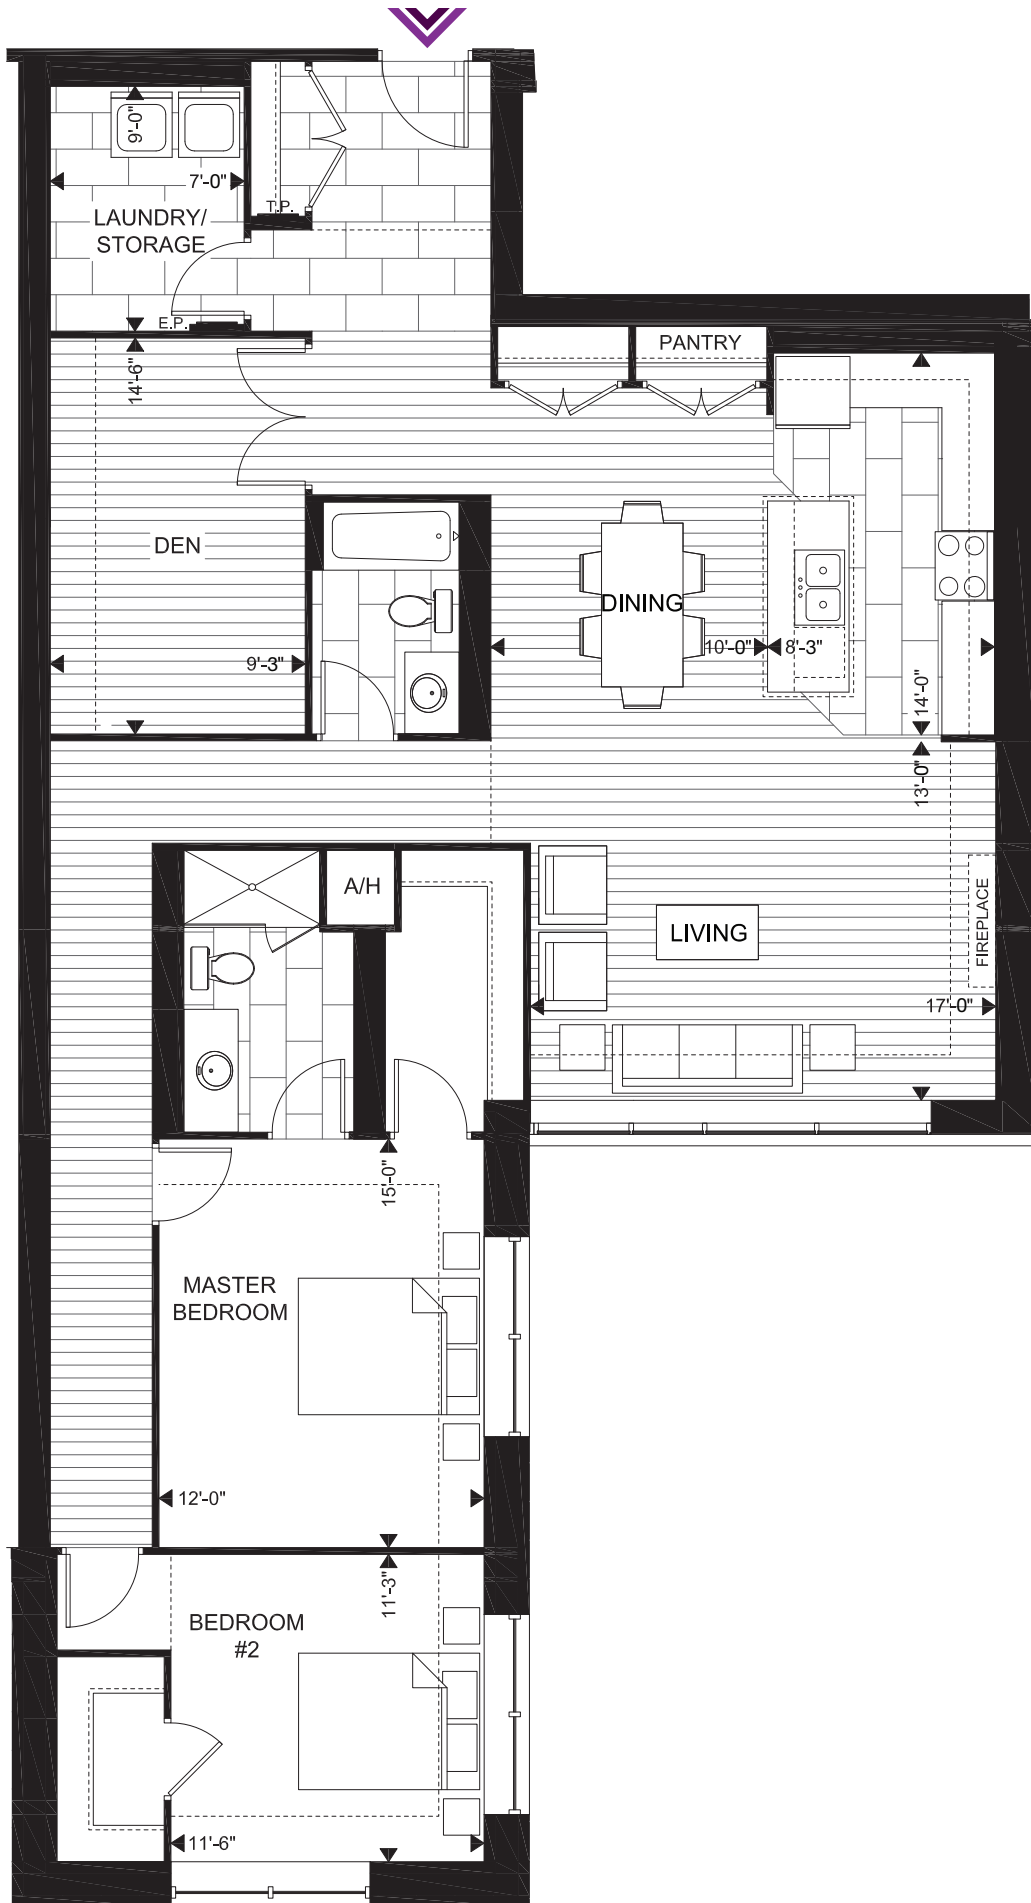

SUITE 2T 1757 SQ.FT. | 2 BED + DEN

GORDON SQUARE
CONDOMINIUMS

SUITE AVAILABILITY