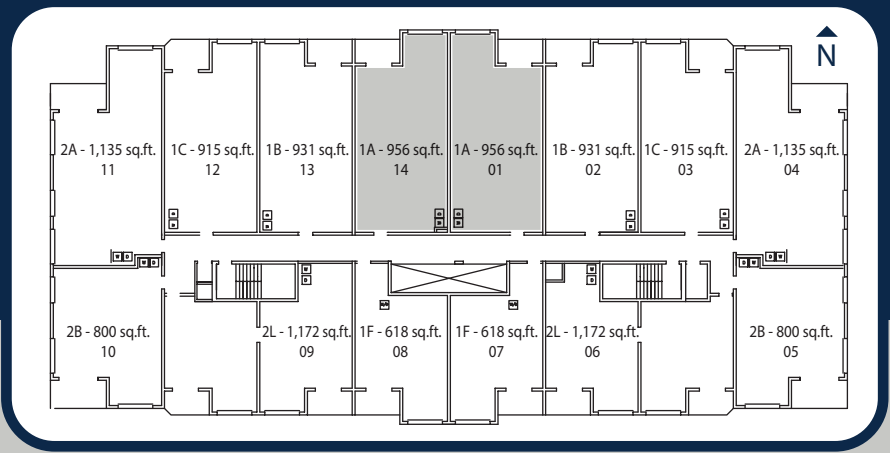

THE
RENAISSANCE

MADRID - 1 + DEN - 956 sq. ft.

1A - Floors 6-23