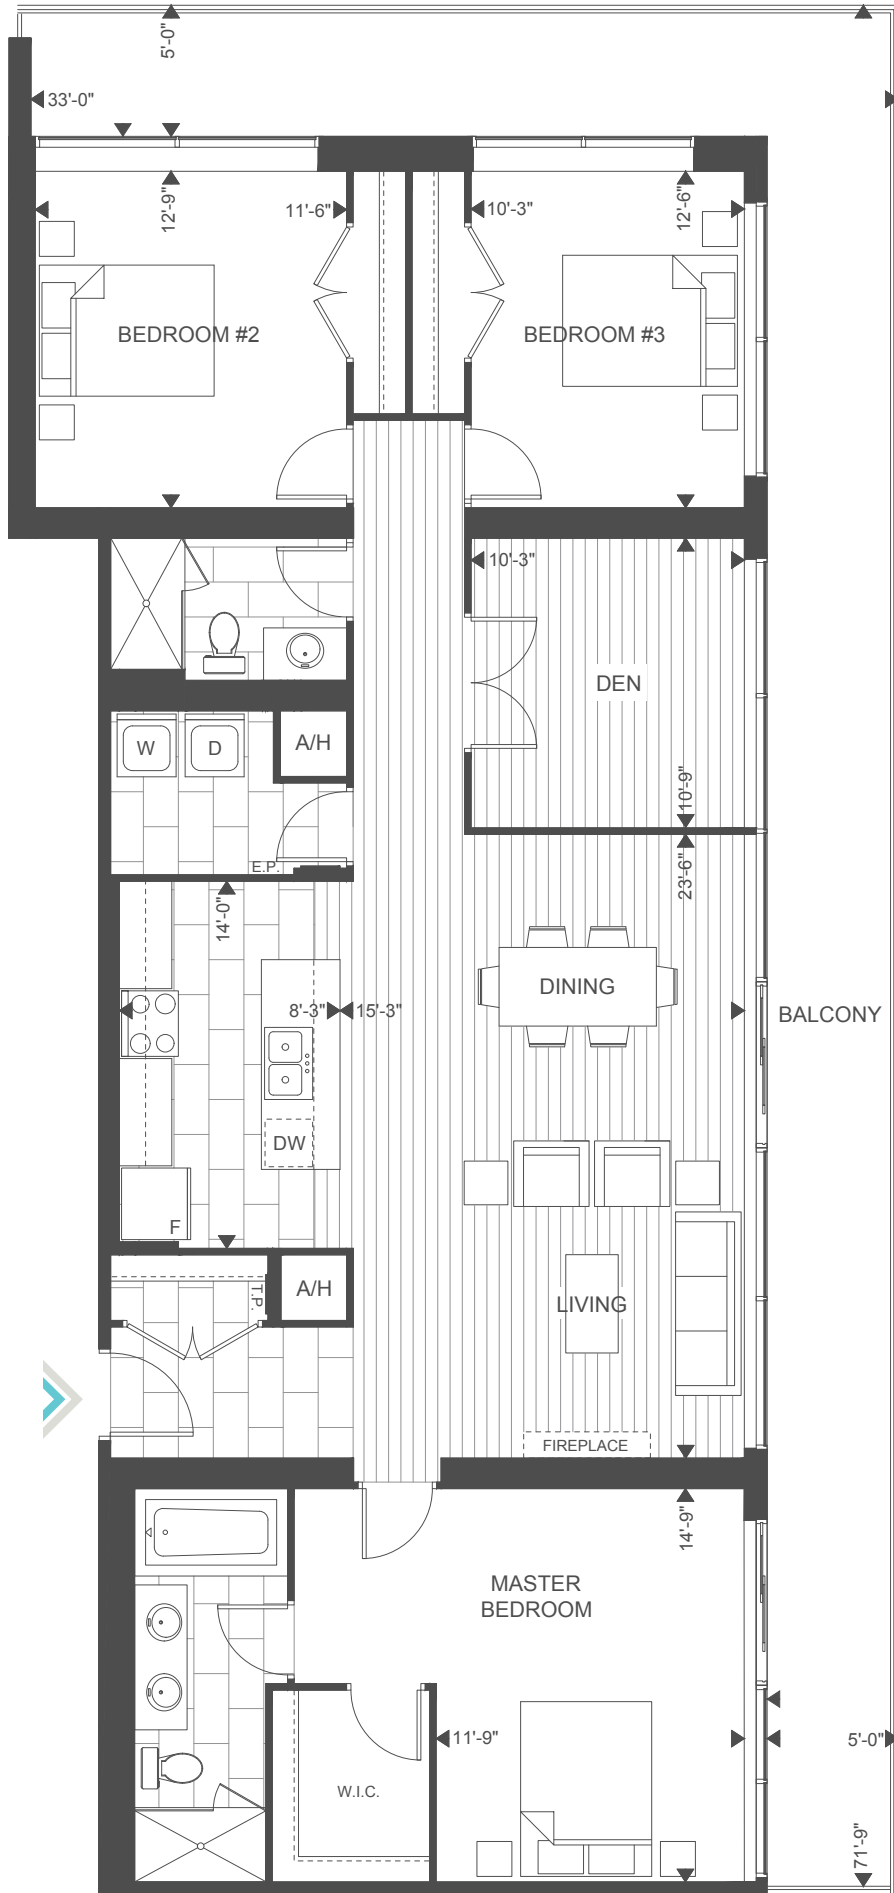

SUITE 3C 1736 SQ.FT. | 3 BED + DEN

SUITE 1302
BALCONY 499 SQ.FT.

SUITE 1203
TERRACE 1590 SQ.FT.

TWELFTH FLOOR

THIRTEENTH FLOOR