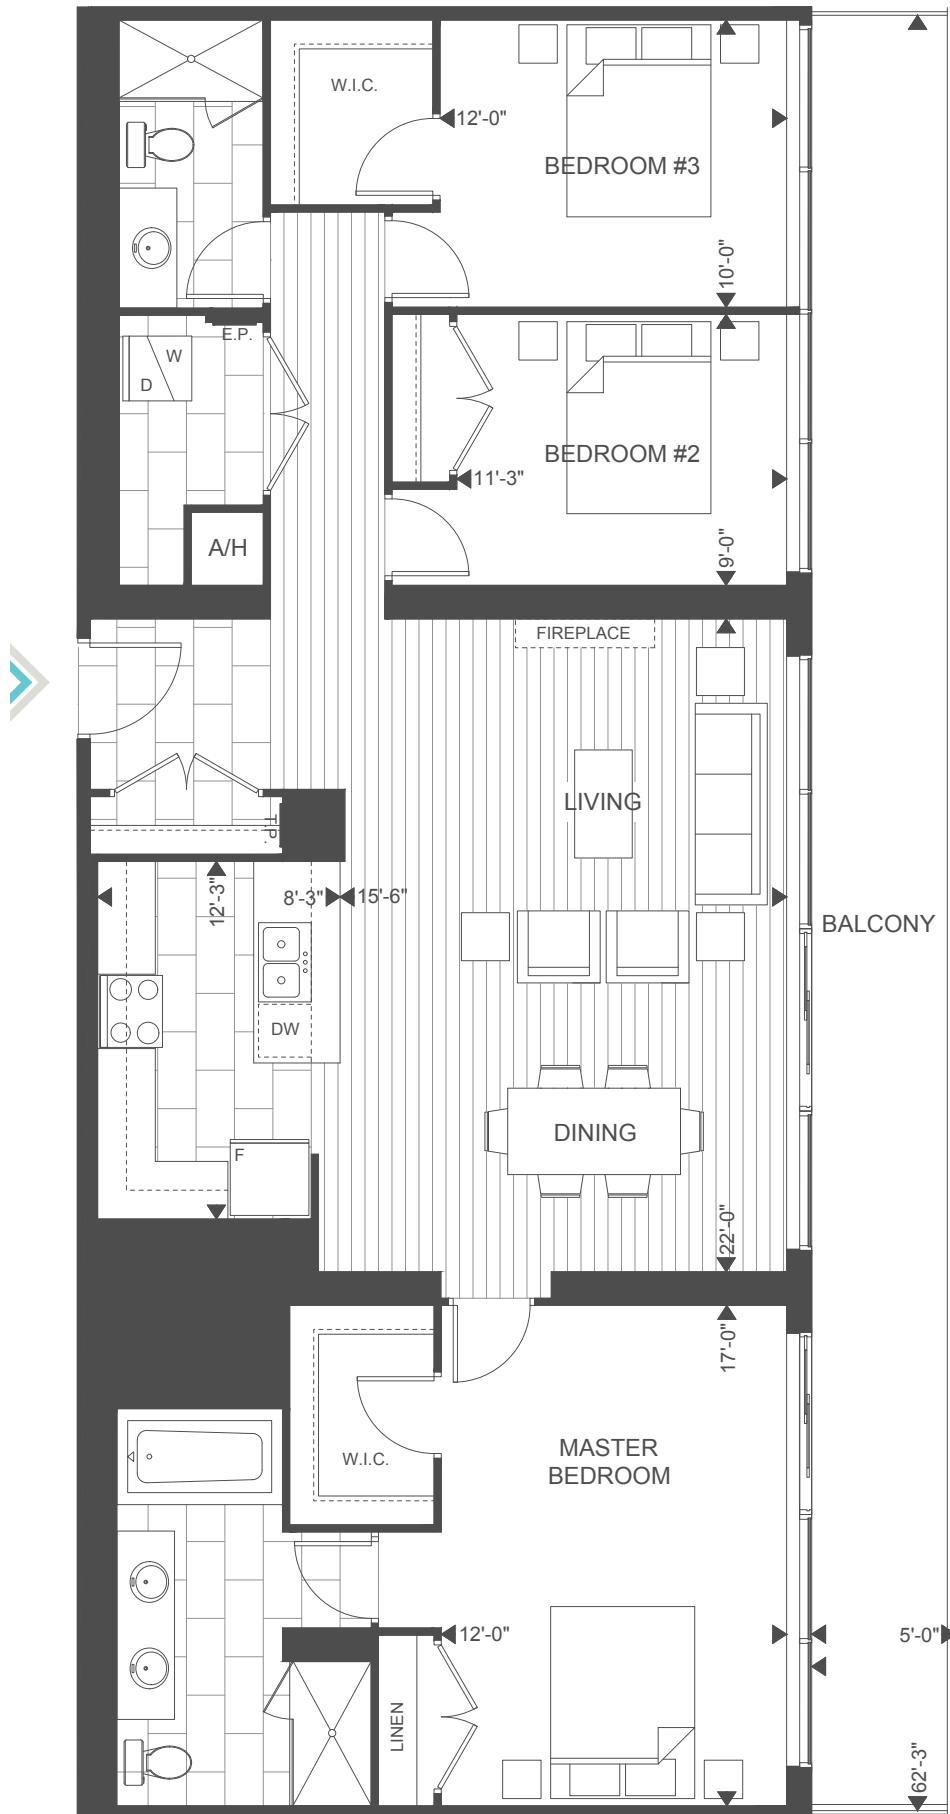

SUITE 3D 1535 SQ.FT. | 3 BED

SUITE 1303
BALCONY 311 SQ.FT.

SUITE 1204
TERRACE 856 SQ.FT.

TWELFTH FLOOR

THIRTEENTH FLOOR