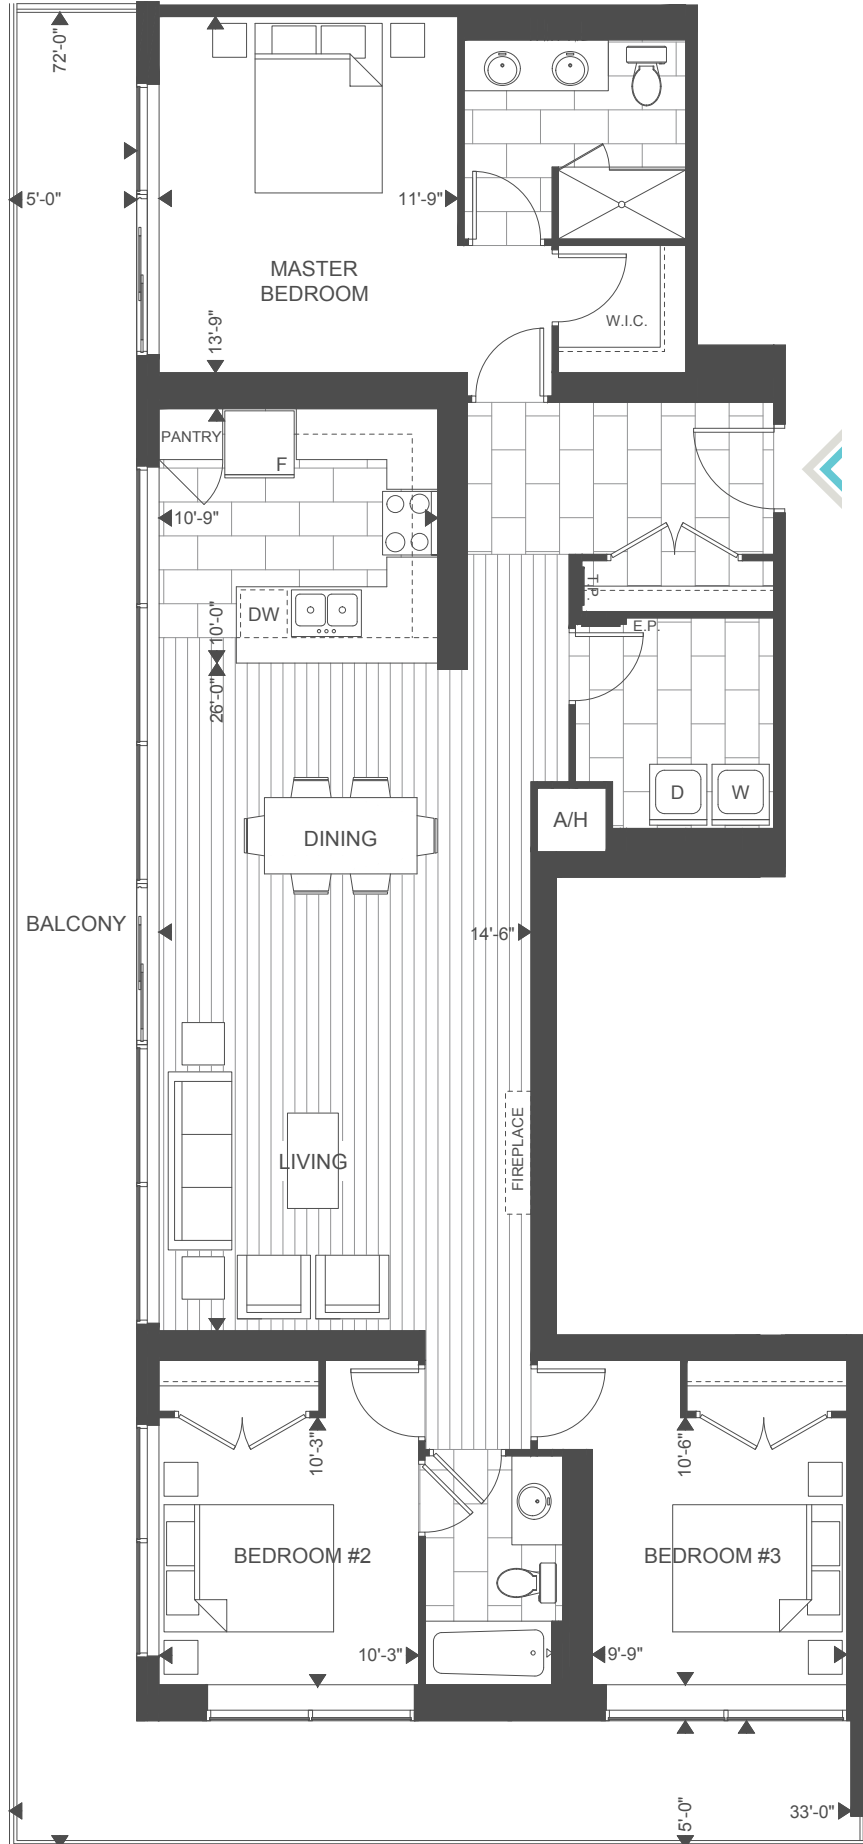

SUITE 3F 1522 SQ.FT. | 3 BED

SUITE 1305
 BALCONY 501 SQ.FT.

SUITE 1206
 TERRACE 1596 SQ.FT.

TWELFTH FLOOR

THIRTEENTH FLOOR